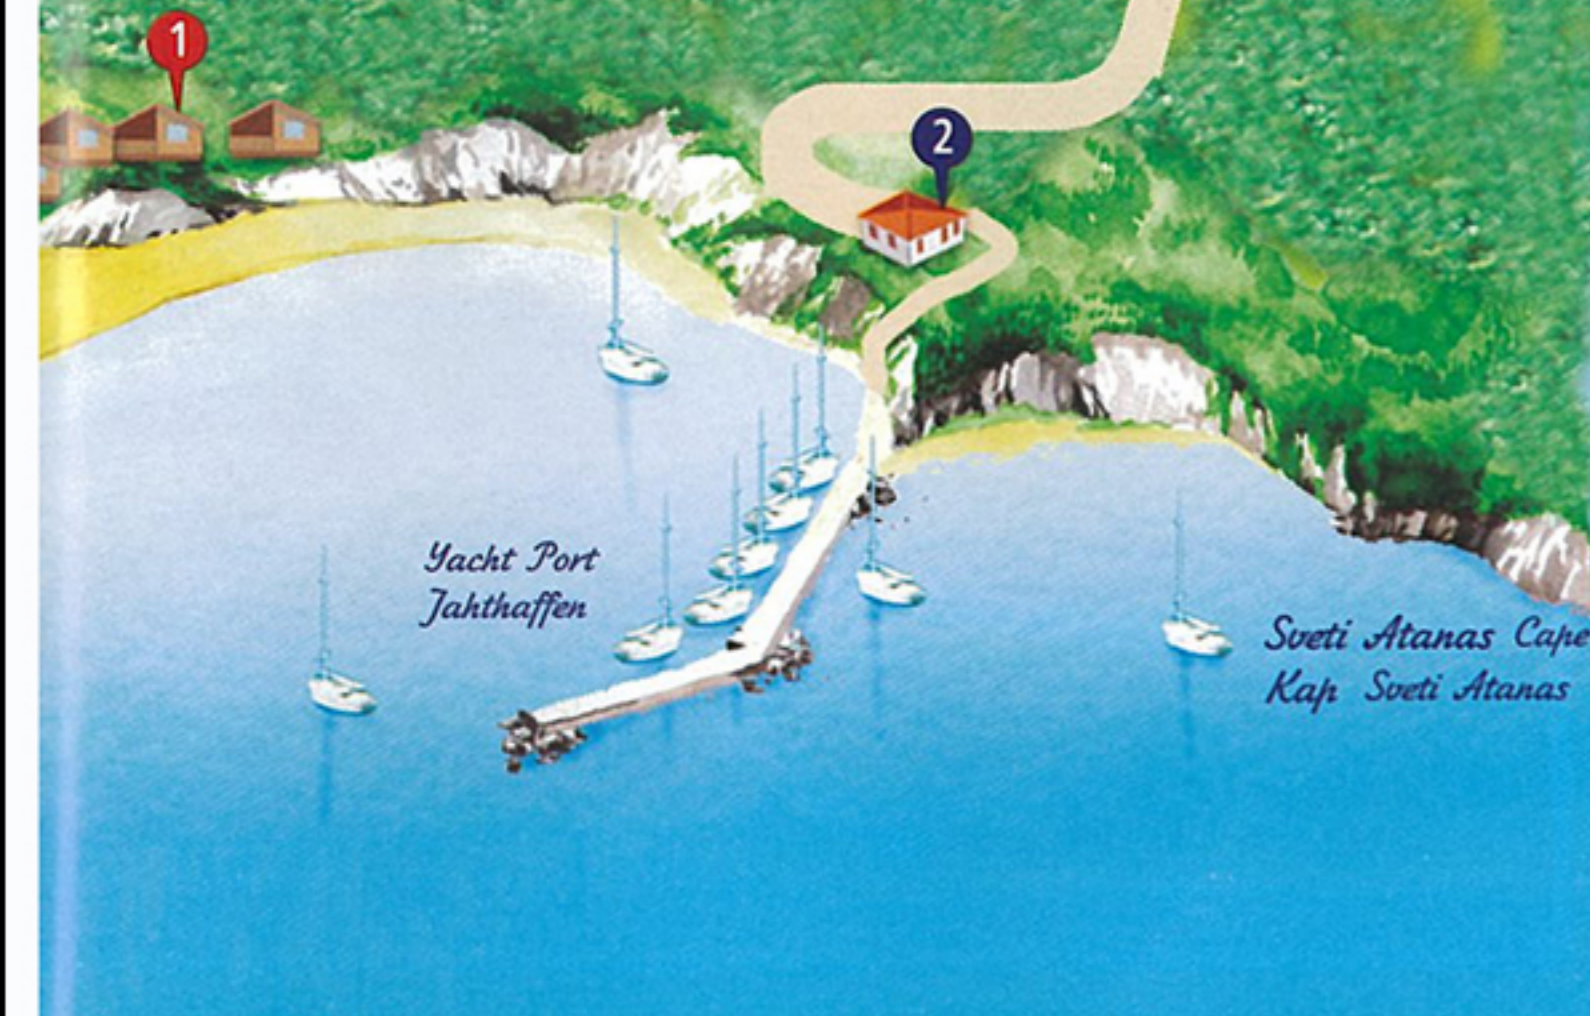

BYALA

Byala sentrum
ca. 300 meter

Sunbreeze
living
www.husibulgaria.no

Andrey Premyanov

HOTELRESTAURANTER

- 13 Amfora
- 46 Atina
- 43 Gradina
- 26 Kamaka
- 42 Moskoiani
- 41 Moskoiani
- 40 Yoana&Tsvetelina
- 5 Kentavar
- 7 Laguna
- 37 Ray
- 27 Russalka
- 14 Starata kotva
- 6 Stela Palace

HOTELL

- 9 Byala
- 31 Dobrudja
- 30 Elegans

LEILIGHETSHOTELL

- 3 Sea Dream Club
- 18 Byala Palace
- 4 Templum Yovis

LUKSUS VILLAER

- 19 Rossim House

PRIVAT LOSJI

- 39 Valmar
- 20a Georgievi
- 10 Dani
- 32 Nevena
- 29 Nikolovi
- 20 Panayotov
- 25 Roza
- 24 Snezhi
- 33 Strati

GJESTEHUS

- 8 Izgrev

VILLAER

- 27 Dimovi
- 36 Moskoiani

TURISTANLEGG

- 11 Dinko
- 12 Dukakis
- 1 Enpromon
- 17 Oreha

RESTAURANTER

- 38 Difanakis
- 21 Kamen
- 44 Koraba
- 15 Morsko kazino
- 34 Moskoiani
- 48 Pri Pancho
- 2 Chaika

KAFEER

- 30 Elegans
- 22 Capri

- 16 Kiparis
- 23 Sunrise

- 35 Disko Moskoiani
- 47 Chateau Polihronoff (Wine Cellar)

- Turistinformasjon
- Belite Skali, demo center
- Etnografisk museum

- Postkontor
- Rådhus
- Politistasjon
- Legevakt
- Apotek
- Kulturhus
- Tinghus
- Museum
- Skole
- Bank
- Bensinstasjon
- Busstasjon
- Butikk
- Kirke